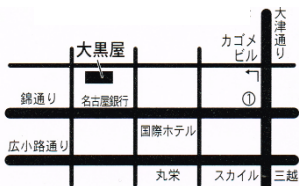

会期 *9月17日(日)~9月21日(木)

- ★ 初日 17日 午後1時~6時
- ★ 18日・19日・20日 午前11時~午後6時
- ★ 最終日 21日 午前11時~午後4時

大黒屋画廊

名古屋市中区錦3丁目19-7

TEL & FAX 052-953-5060 (直通)

大黒屋 052-971-2873 代表

地下鉄栄駅下車①番出口 西へ徒歩3分